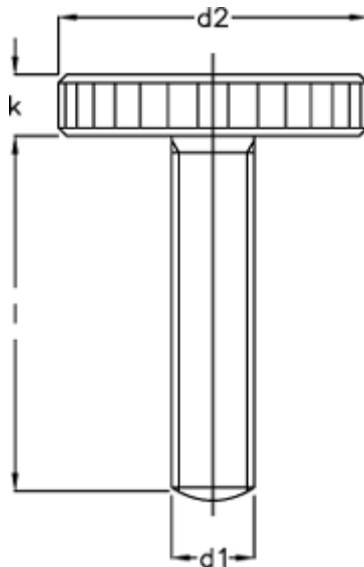

Varenummer: 20701637

Beskrivelse: E+G Fingerskrue DIN 653-M8-16

Mål

d1 = M8

d2 = 30

K = 6.0

Længde l = 16